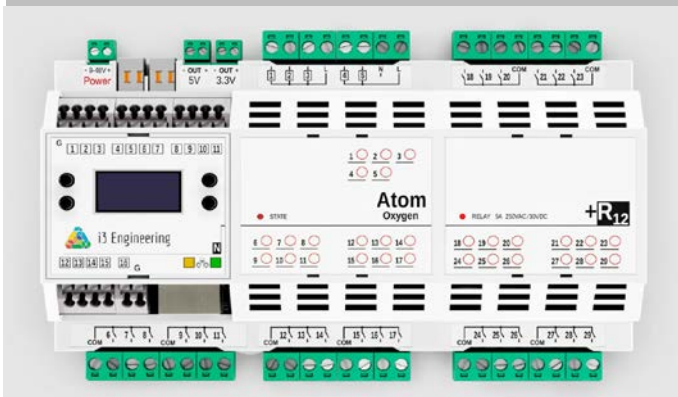

Atom Oxygen +R12

Kompleksowe rozwiązanie, wygodne w obsłudze różnych typów oświetlenia. Zapewnia kontrolę nad klimatyzacją, oświetleniem, w tym ściemniającymi lampami, oraz bezpieczeństwem twojego mieszkania.